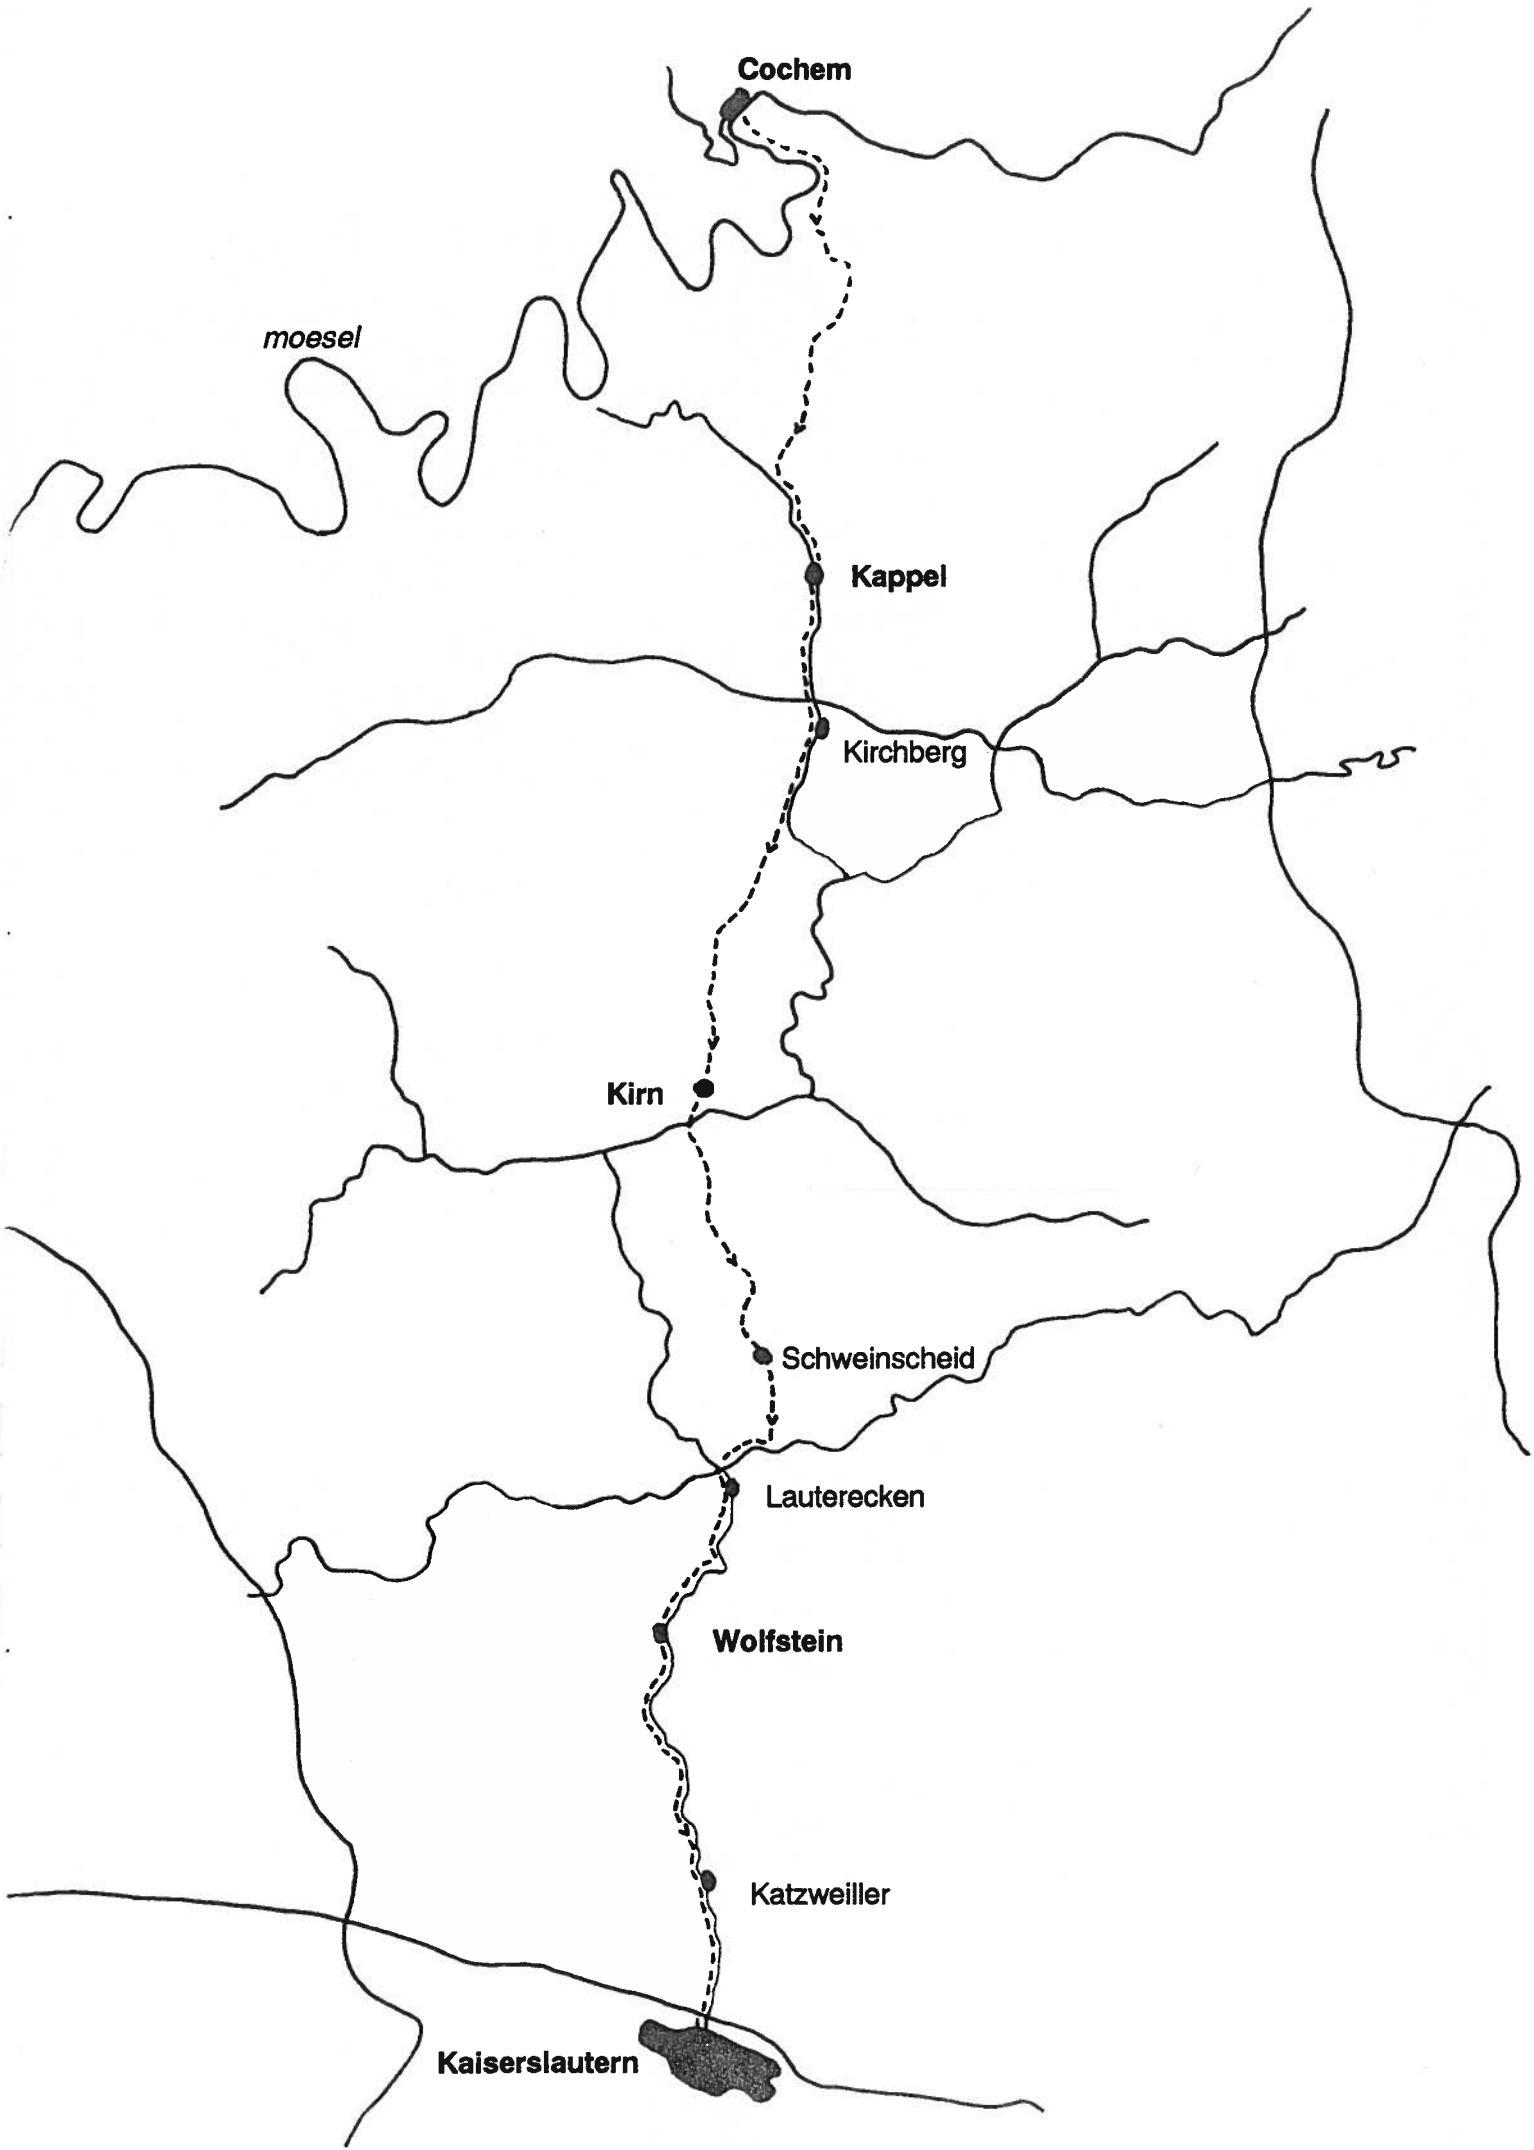

# 1982 COCHEM - KAISERSLAUTERN

## Etappes:

Dag 1	COCHEM	-	Kappel
Dag 2	Kappel	-	Kirn
Dag 3	Kirn	-	Wolfstein
Dag 4	Wolfstein	-	KAISERSLAUTERN

**Cochem**

*moesel*

**Kappel**

**Kirchberg**

**Kirn**

**Schweinscheid**

**Lauterecken**

**Wolfstein**

**Katzweiler**

**Kaiserslautern**