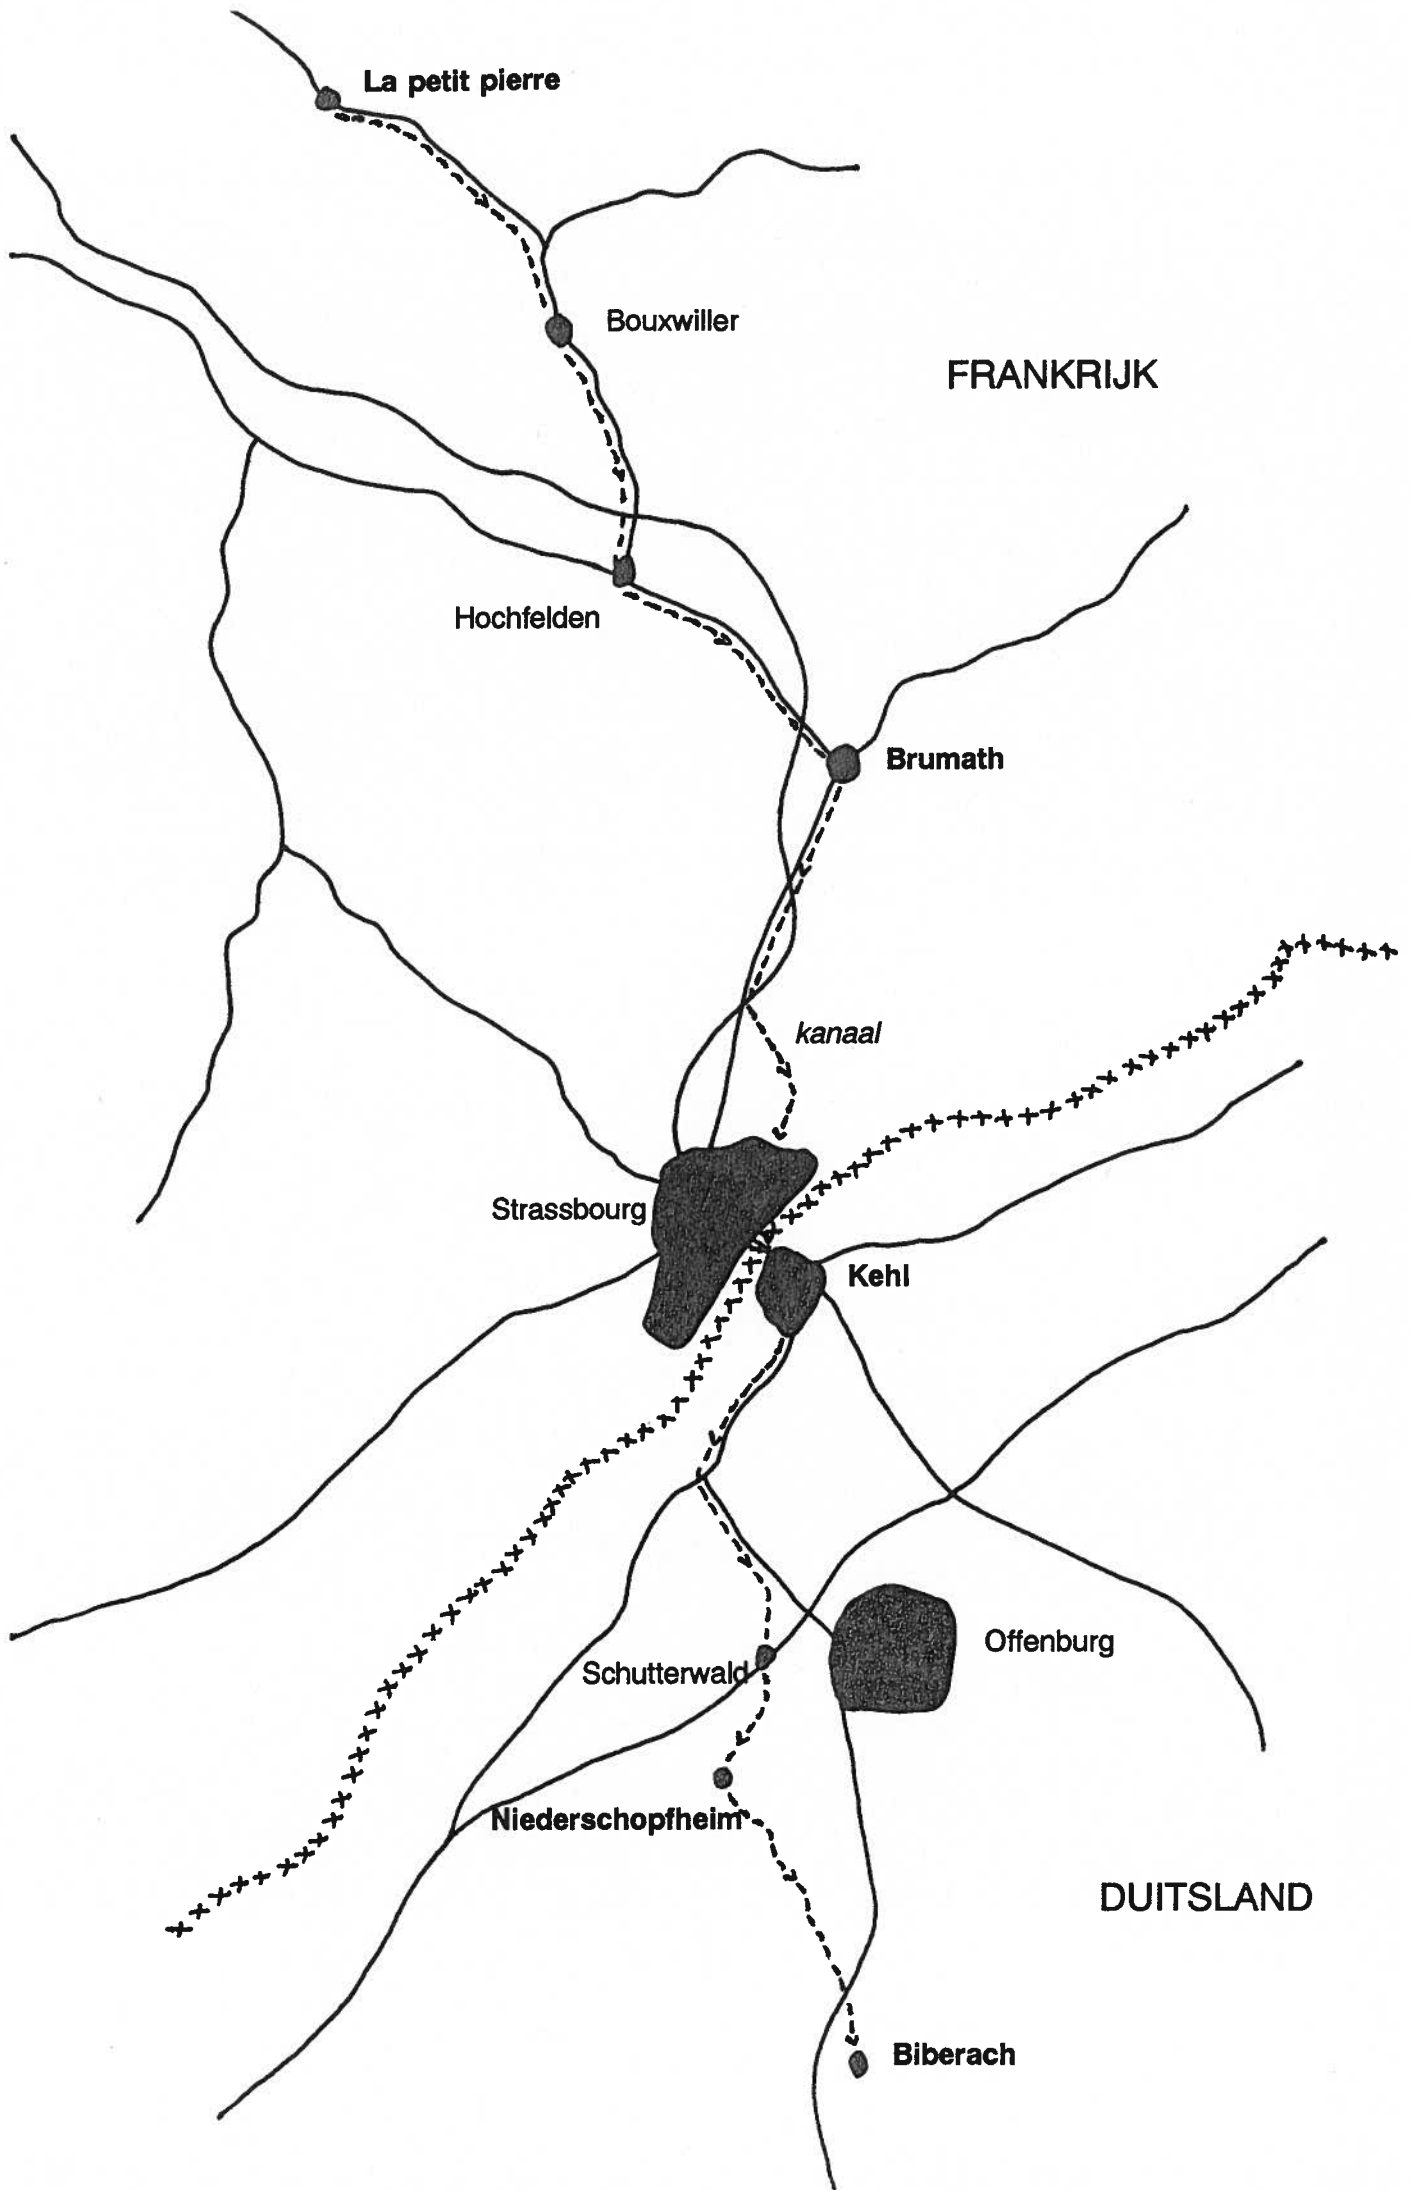

1984 LA PETIT PIERRE – BIBERACH

Datum:

25-04-1984 t/m 28-04-1984

Etappes:

Dag 1	LA PETIT PIERRE	-	Brumath
Dag 2	Brumath	-	Kehl
Dag 3	Kehl	-	Niederschopfheim
Dag 4	Niederschopfheim	-	BIBERACH

La petit pierre

Bouxwiller

FRANKRIJK

Hochfelden

Brumath

kanaal

Strassbourg

Kehl

Offenburg

Schutterwald

Niederschopfheim

DUITSLAND

Biberach